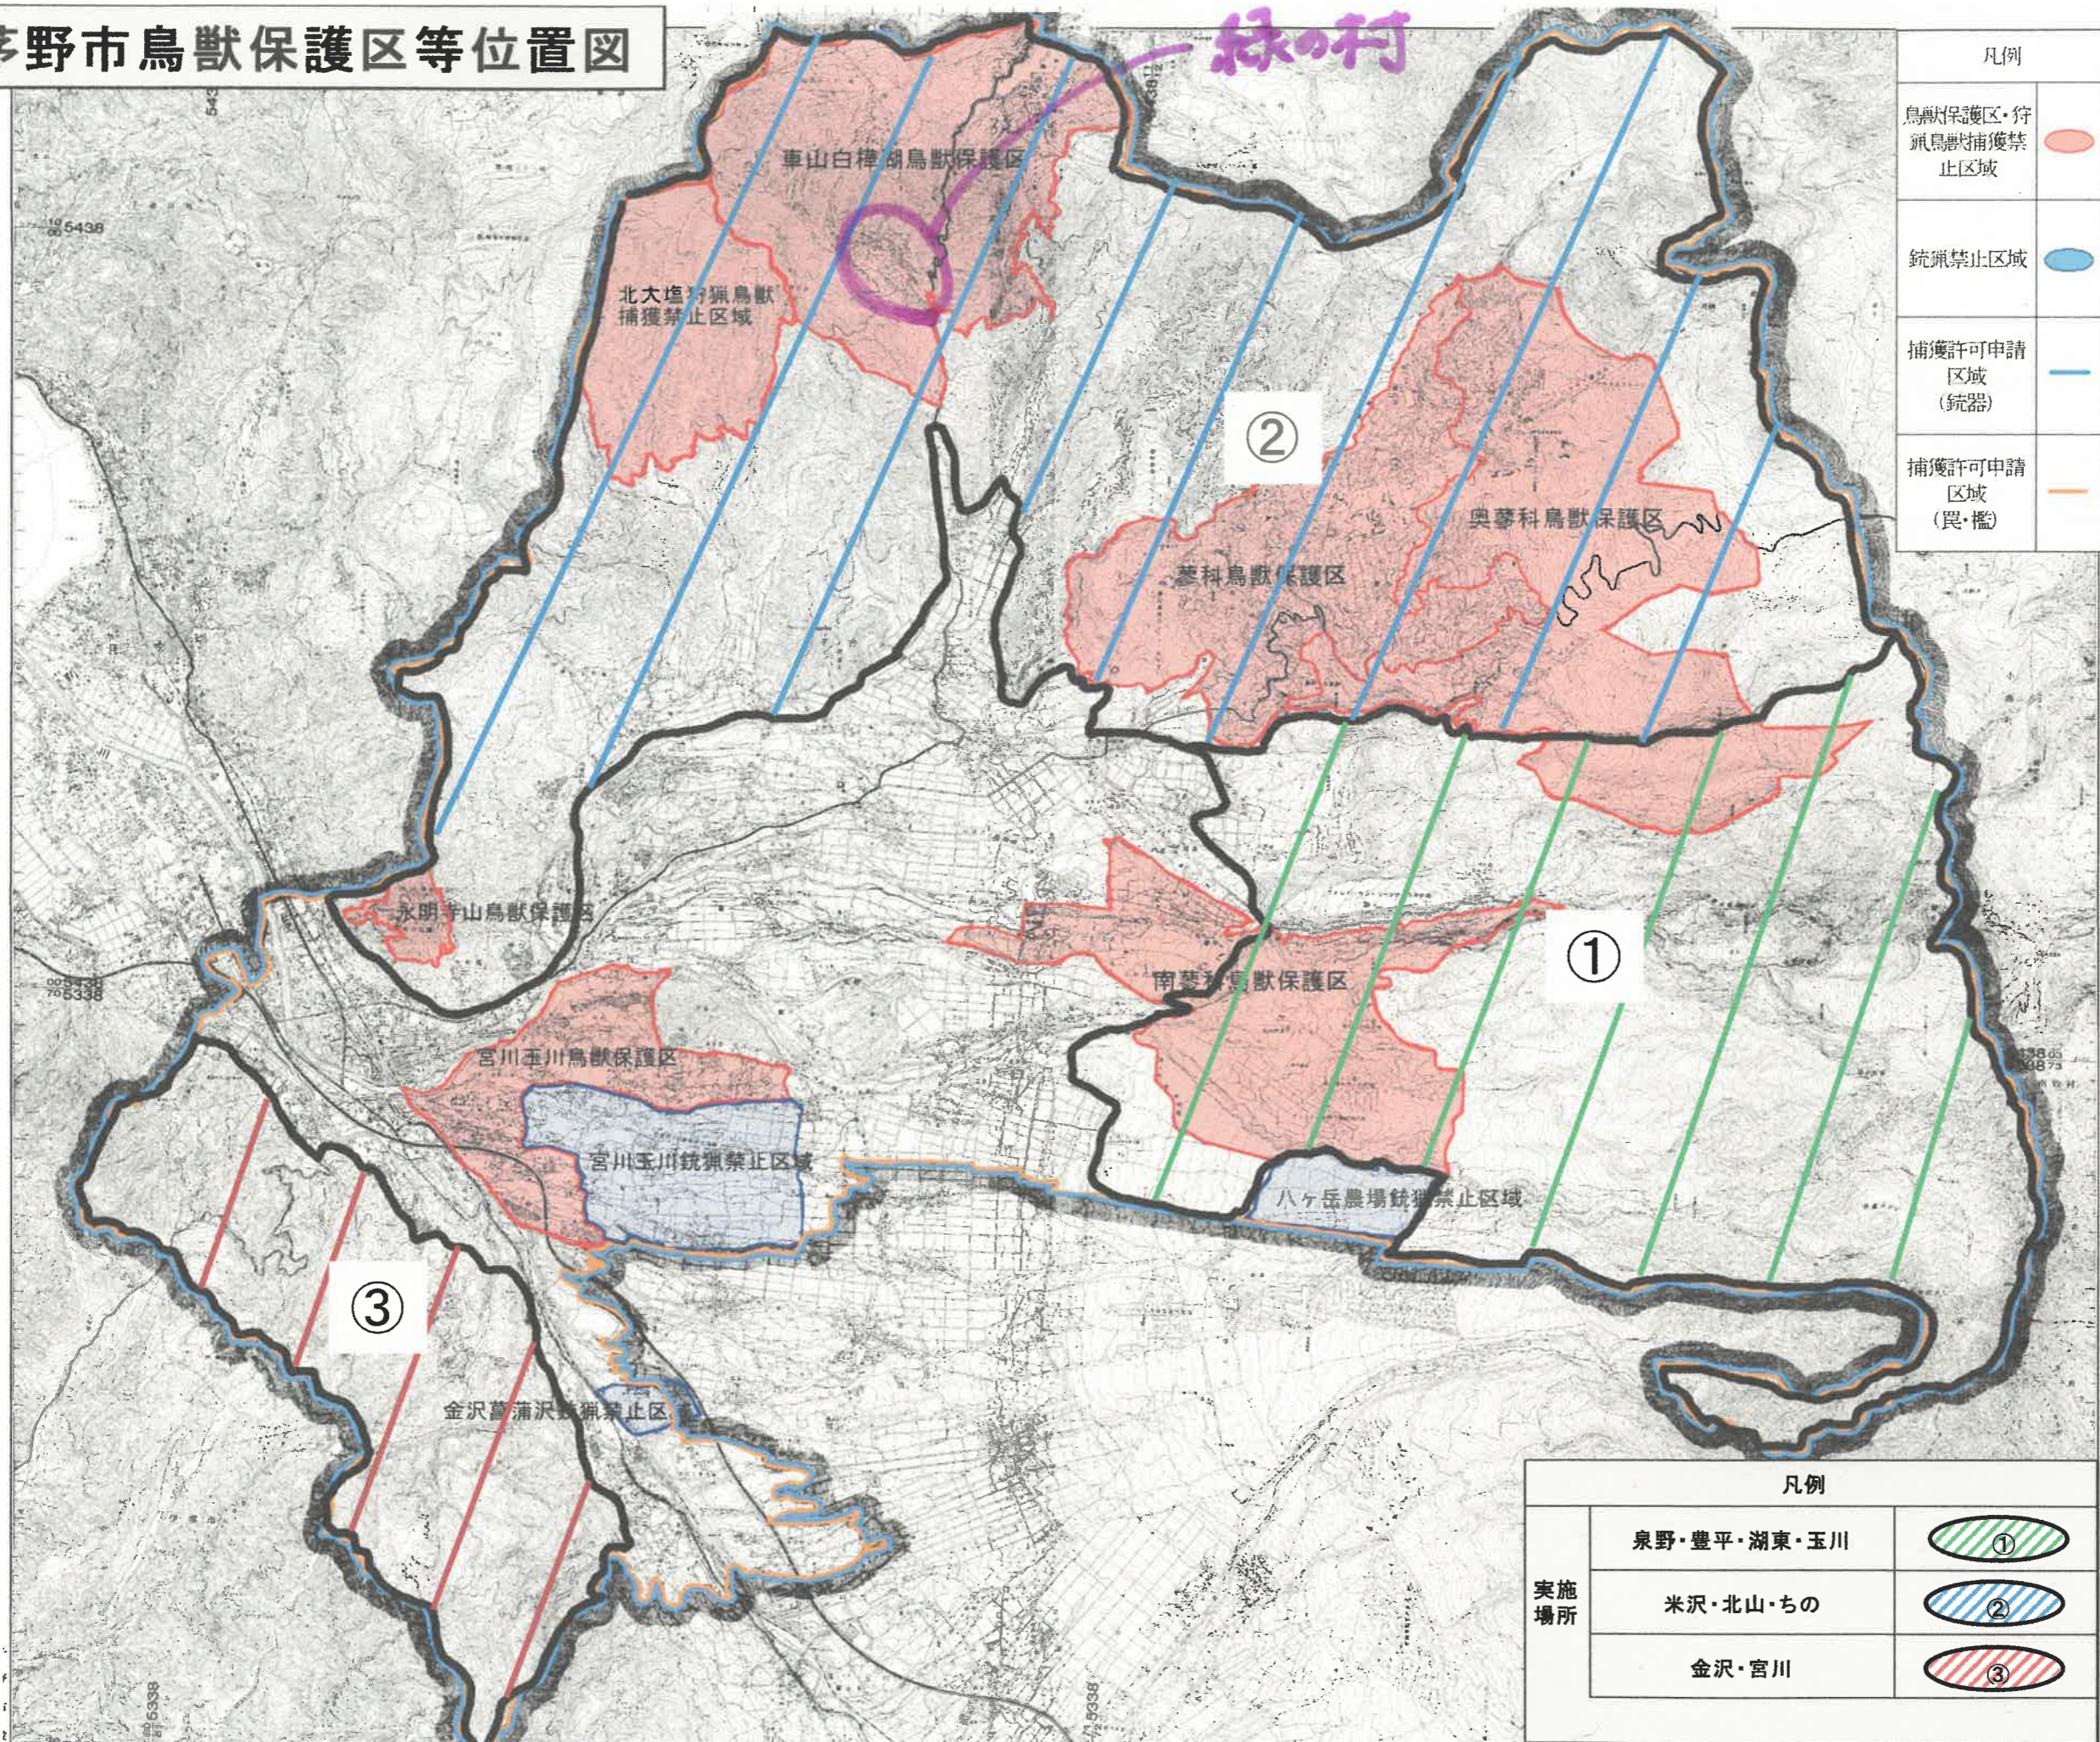

茅野市鳥獣保護区等位置図

緑の村

凡例	
鳥獣保護区・狩猟鳥獣捕獲禁止区域	
銃猟禁止区域	
捕獲許可申請区域 (銃器)	
捕獲許可申請区域 (罟・檻)	

凡例		
実施場所	泉野・豊平・湖東・玉川	
	米沢・北山・ちの	
	金沢・宮川	

車山白樺湖鳥獣保護区

北大塩狩猟鳥獣捕獲禁止区域

②

葦科鳥獣保護区

奥葦科鳥獣保護区

永明寺山鳥獣保護区

南葦科鳥獣保護区

①

宮川玉川鳥獣保護区

宮川玉川銃猟禁止区域

八ヶ岳農場銃猟禁止区域

③

金沢菅浦沢銃猟禁止区域